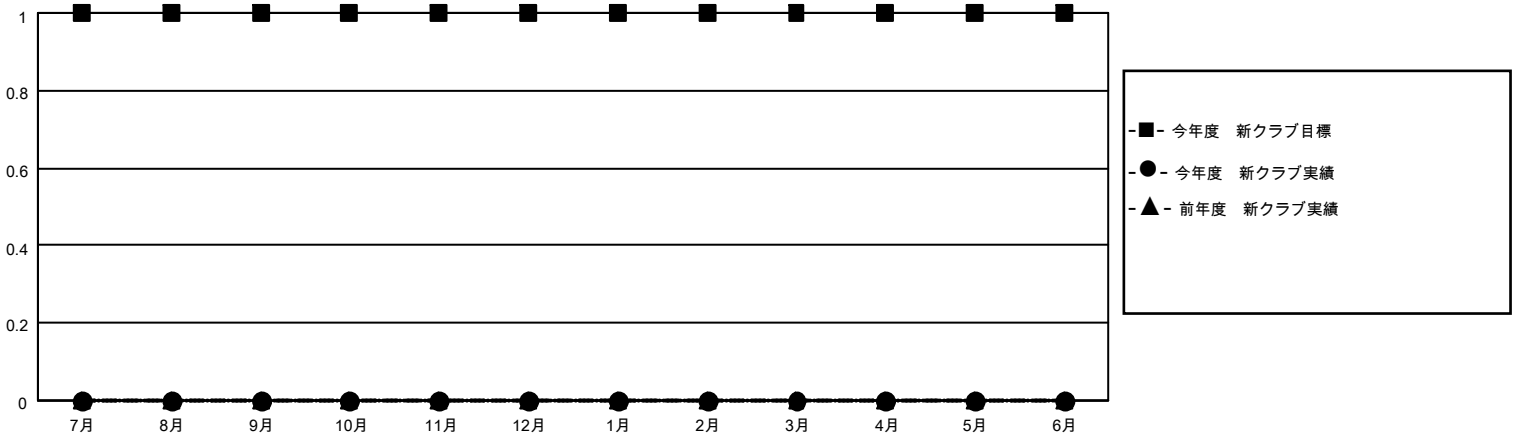

MONTHLY MEMBERSHIP PROGRESS REPORT

地域 JAPAN

District 336 A

Results as of: 7/31/2022

クラブ			
結果：2022-2023			
四半期	新クラブ目標	新クラブ	解散クラブ
7月/8月/9月	1	0	0
10月/11月/12月	0	0	0
1月/2月/3月	0	0	0
4月/5月/6月	0	0	0

名			
結果：2022-2023			
四半期	会員純増目標	会員増強実績	退会者(転籍を含む)実際
7月/8月/9月	100	57	34
10月/11月/12月	150	0	0
1月/2月/3月	100	0	0
4月/5月/6月	30	0	0

新クラブ目標及び実績累計