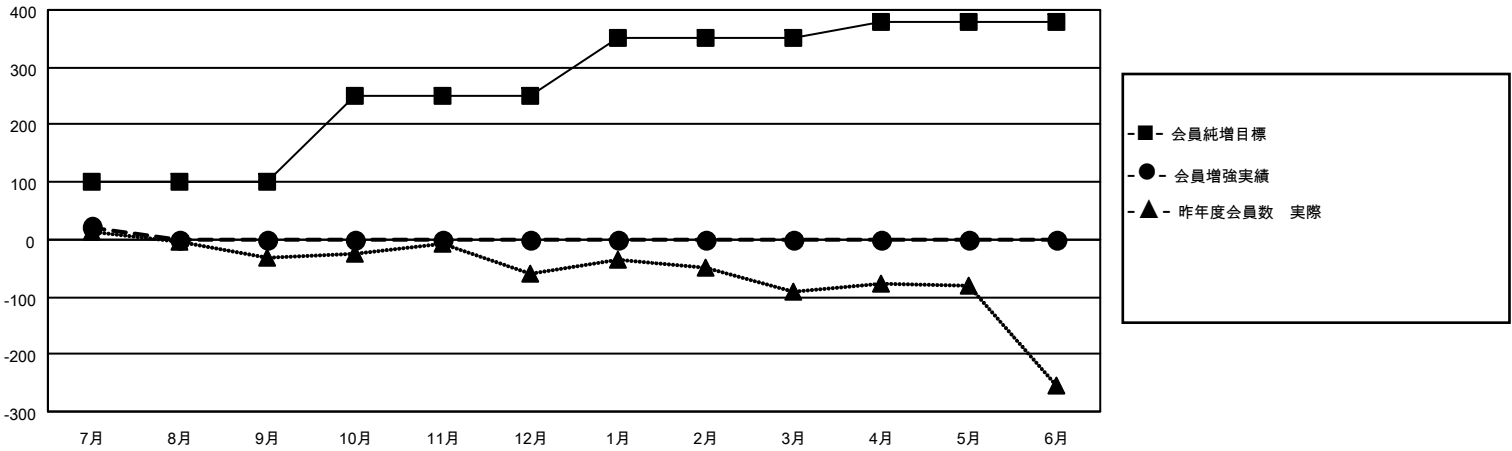

# MONTHLY MEMBERSHIP PROGRESS REPORT

地域 JAPAN

District 336 A

Results as of: 7/31/2022

クラブ			
結果：2022-2023			
四半期	新クラブ目標	新クラブ	解散クラブ
7月/8月/9月	1	0	0
10月/11月/12月	0	0	0
1月/2月/3月	0	0	0
4月/5月/6月	0	0	0

名			
結果：2022-2023			
四半期	会員純増目標	会員増強実績	退会者(転籍を含む)実際
7月/8月/9月	100	57	34
10月/11月/12月	150	0	0
1月/2月/3月	100	0	0
4月/5月/6月	30	0	0

新クラブ目標及び実績累計

会員目標及び実績累計

解散クラブ: 0	36 CLUBS OF 137 一名以上の新会 員を登録	<u>男女別</u>	
退会者		男性	4,015 (77.21%)
物故会員 4	<a href="#">会員累計データを見るには、ここをクリック</a>	女性	1,185 (22.79%)
クラブ解散 0		NON BINARY	0 (0.00%)
その他 30		PREFER NOT TO ANSWER	0 (0.00%)
合計 34		世帯主/家族会員合計	1,474
		国際会費半額の家族会員	784